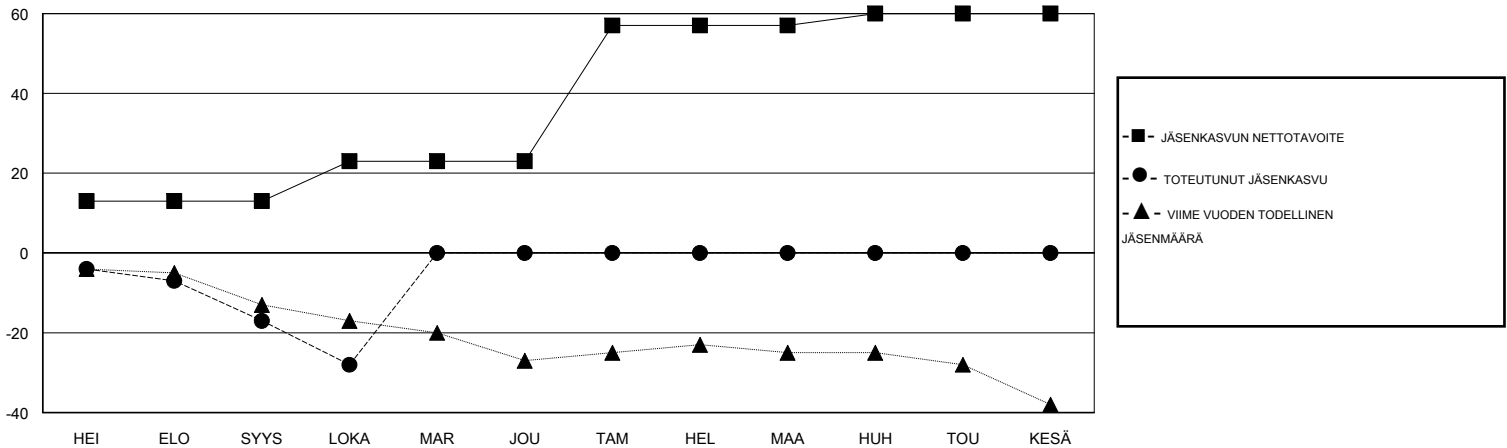

# MONTHLY MEMBERSHIP PROGRESS REPORT

District 107 O

Results as of: 10/31/2018

GMT: ANTTI FORSELL

SIJAINI FINLAND

GMT VAALIPIIRI

Klubit				jäsenä			
TULOKSET 2018-2019				TULOKSET 2018-2019			
NELJÄNNES	UUDEN KLUBIN TAVOITE	UUDET KLUBIT	LOPETETUT KLUBIT	NELJÄNNES	JÄSENKASVUN NETTOTAVOITE	TOTEUTUNUT JÄSENKASVU	POISTETUT JÄSENET (mukaan lukien siirrot)
HEI/ELO/SYYS	0	0	0	HEI/ELO/SYYS	13	2	19
LOKA/MAR/JOU	0	0	0	LOKA/MAR/JOU	10	5	16
TAM/HEL/MAA	1	0	0	TAM/HEL/MAA	34	0	0
HUH/TOU/KESÄ	0	0	0	HUH/TOU/KESÄ	3	0	0

TAVOITTEET JA UUDET KLUBIT, KUMULATIIVINEN

TAVOITTEET JA JÄSENET, KUMULATIIVINEN

LAKKAUTETUT KLUBIT: 0

6 CLUBS OF 55 LISÄNNY YHDEN TAI USEAMMAN UUTTA JÄSENTÄ