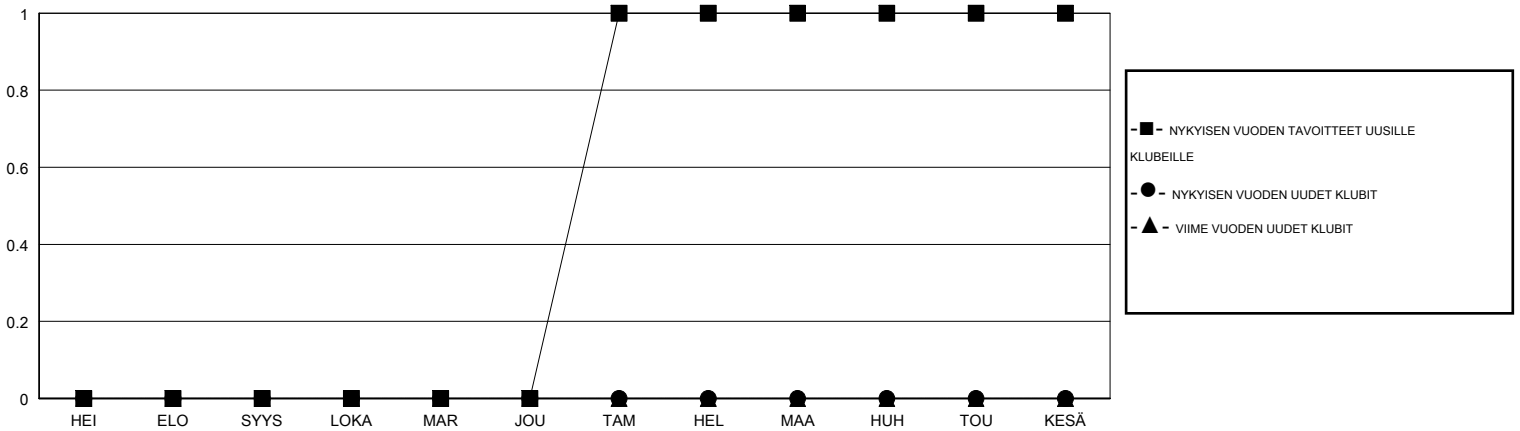

# MONTHLY MEMBERSHIP PROGRESS REPORT

District 107 O

Results as of: 10/31/2018

GMT: ANTTI FORSELL

SIJAINI FINLAND

GMT VAALIPIIRI

Klubit				jäsenä			
TULOKSET 2018-2019				TULOKSET 2018-2019			
NELJÄNNES	UUDEN KLUBIN TAVOITE	UUDET KLUBIT	LOPETETUT KLUBIT	NELJÄNNES	JÄSENKASVUN NETTOTAVOITE	TOTEUTUNUT JÄSENKASVU	POISTETUT JÄSENET (mukaan lukien siirrot)
HEI/ELO/SYYS	0	0	0	HEI/ELO/SYYS	13	2	19
LOKA/MAR/JOU	0	0	0	LOKA/MAR/JOU	10	5	16
TAM/HEL/MAA	1	0	0	TAM/HEL/MAA	34	0	0
HUH/TOU/KESÄ	0	0	0	HUH/TOU/KESÄ	3	0	0

TAVOITTEET JA UUDET KLUBIT, KUMULATIIVINEN

TAVOITTEET JA JÄSENET, KUMULATIIVINEN

LAKKAUTETUT KLUBIT: 0

6 CLUBS OF 55 LISÄNNY YHDEN TAI USEAMMAN UUTTA JÄSENTÄ